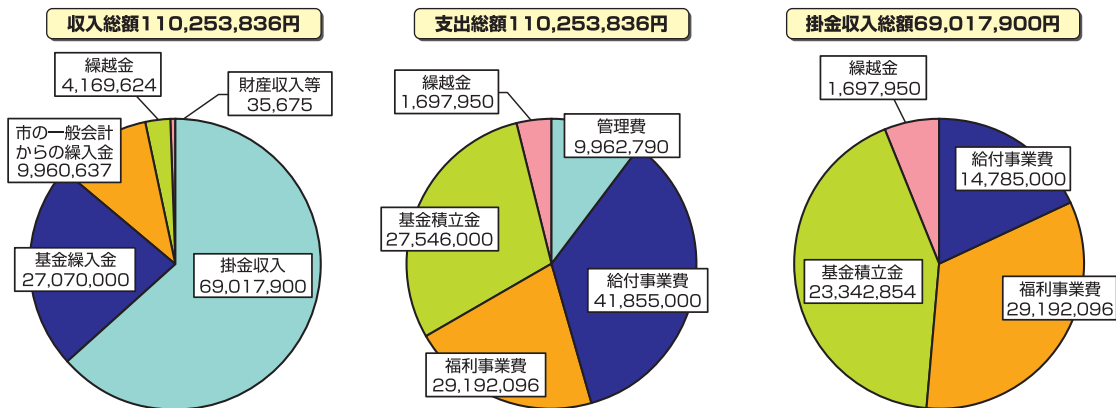

BIJOUPIKO高松店

高松市丸亀町5-6

☎ 087-823-8716

🕒 11:00~20:00

🗓 年末年始(12/31・1/1)

👤 会員様及びご紹介者 会員証提示

特典 108,000円以上のご結婚指輪または婚約指輪との3本セット購入時2万円分のサービス

国内最多の50ブランド3000型が揃う、全国約35店舗展開のプライダリング専門店。日本相場ではなく、ダイヤモンドそのものの純粋な価格での販売は香川だけではなく全国で話題に。

※他の特典との併用不可

BIJOUPIKO高松店 様より 幸運の「シックスペンスコイン」を10名様にプレゼント

“花嫁が左足の靴に入れてお嫁に行くとき幸せになれる”と古くから言い伝えのある、「シックスペンスコイン」。今は発行されていない稀少なイギリスの硬貨を花嫁に…コインをネックレスに出来る専用アイテムも販売中※プレゼントは一部対象外あり。他フェアとの併用不可。

BIJOUPIKO 高松店

〒760-0029 高松市丸亀町5-6

☎087-823-8716

◆◆プレゼント応募方法◆◆

官製ハガキに①希望のプレゼント名②郵便番号、住所、氏名、電話番号、事業所名③ウェルぱる高松に対するご意見・要望などをご記入の上、下記の住所までお送りください。(左下の応募券を必ず貼付けてください。)

締切：12月20日(水)必着

当選者は発送をもってかえさせていただきます。

〒761-0113 高松市屋島西町2366-1ウェルぱる高松事務局

ウェルぱる高松 事務局より

もうすぐクリスマス☆街中がイルミネーションに包まれキラキラしていますね。早いもので今年も残すところあと1ヶ月。ラストスパートを全力でかけ抜けたあとは、一年頑張った自分にコンサートやお食事の講座でご褒美を♪

INFORMATION

「陶芸を体験してみよう」講座 開催しました

9月6日・13日・27日の3回に分けて自分の好きな形とモノを制作し、米田先生と工房で楽しい時間を過ごしていただきました。世界に一つだけの宝物。来年も大人気の陶芸講座を予定していますのでお見逃しなく。

平成28年度高松市中小企業勤労者福祉共済事業の収支決算状況について

平成28年度高松市中小企業勤労者福祉共済事業の収支決算状況を掲載いたします。これからも、皆様に愛される福祉共済を目指し、充実したサービスを実現するため、精一杯努力してまいりたいと考えています。事業の運営にご理解とご協力をお願いいたします。

【収入についての説明】

収入総額のうち、62.6%が掛金収入です。基金繰入金は、給付事業費の財源となります。繰越金は、平成27年度からの繰越金であり、平成28年度に基金に積み立てました。

【支出についての説明】

管理費は、職員給与費、管理事務費などです。給付事業費は掛金収入と基金繰入金を、福利事業費は掛金収入を財源として運用しています。基金には、掛金の残額のほか、財産収入、前年度繰越金を積み立てます。

【掛金の用途についての説明】

皆様からお預かりした掛金は、給付事業、福利事業を通じて還元しています。平成28年度は掛金の33.8%が基金に積み立てられていますが、基金からの繰入金(取崩額)は、給付金のうち、永年勤続慰労金、退職せん別金の財源となります。

基金の状況	平成27年度末	平成28年度末	増減	左の内訳	
	現在高	現在高		積立額	取崩額
	134,089,659円	134,565,659円	476,000円	27,546,000円	27,070,000円

新規加入事業所のご紹介

やまさきペットクリニック 様

ありがとうございます。

お申込、お問い合わせは下記へお願いします。

高松市中小企業勤労者福祉共済事業(高松テルサ内)
ウェルぱる高松事務局 <http://www.t-terra.jp/welpal/>
〒761-0113 高松市屋島西町 2366 番地 1
TEL(087)844-3516 FAX(087)844-3524

平成29年10月1日現在

事業所 713社
被共済者 8,299人