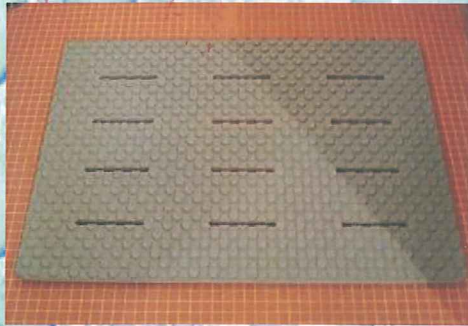

○●バスルームグッズ●○

●バスマット×3枚

サイズ:大(縦60cm×横85cm)2枚

小(縦44cm×横60cm)1枚

※体を洗う際に敷いてお使い下さい。写真は大マットです。

●浴室マット×1枚

サイズ:縦36cm×横72cm

※浴槽の中や周りに敷いてお使いください。

裏面が吸盤状になっている為滑りやすい

表面 お風呂場でも安心です★

●バスツール×2脚

サイズ:縦32cm×横40cm×高さ24cm

※浴槽の中に置いて腰掛けとしてご利用

いただけます。

浴室にも使用方法を掲示しております。

ご不明な点がございましたらお気軽にお問合せ下さい。