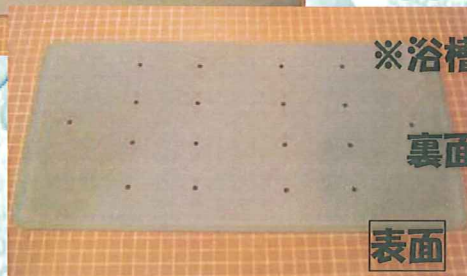

○●バスルームグッズ●○

●バスマット×3枚

サイズ:大(縦60cm×横85cm)2枚

小(縦44cm×横60cm)1枚

※体を洗う際に敷いてお使い下さい。写真は大マットです。

●浴室マット×1枚

サイズ:縦36cm×横72cm

※浴槽の中や周りに敷いてお使いください。

裏面が吸盤状になっている為滑りやすい

表面 お風呂場でも安心です★

●バスツール×2脚

サイズ:縦32cm×横40cm×高さ24cm

※浴槽の中に置いて腰掛けとしてご利用

いただけます。

浴室にも使用方法を掲示しております。

ご不明な点がございましたらお気軽にお問合せ下さい。