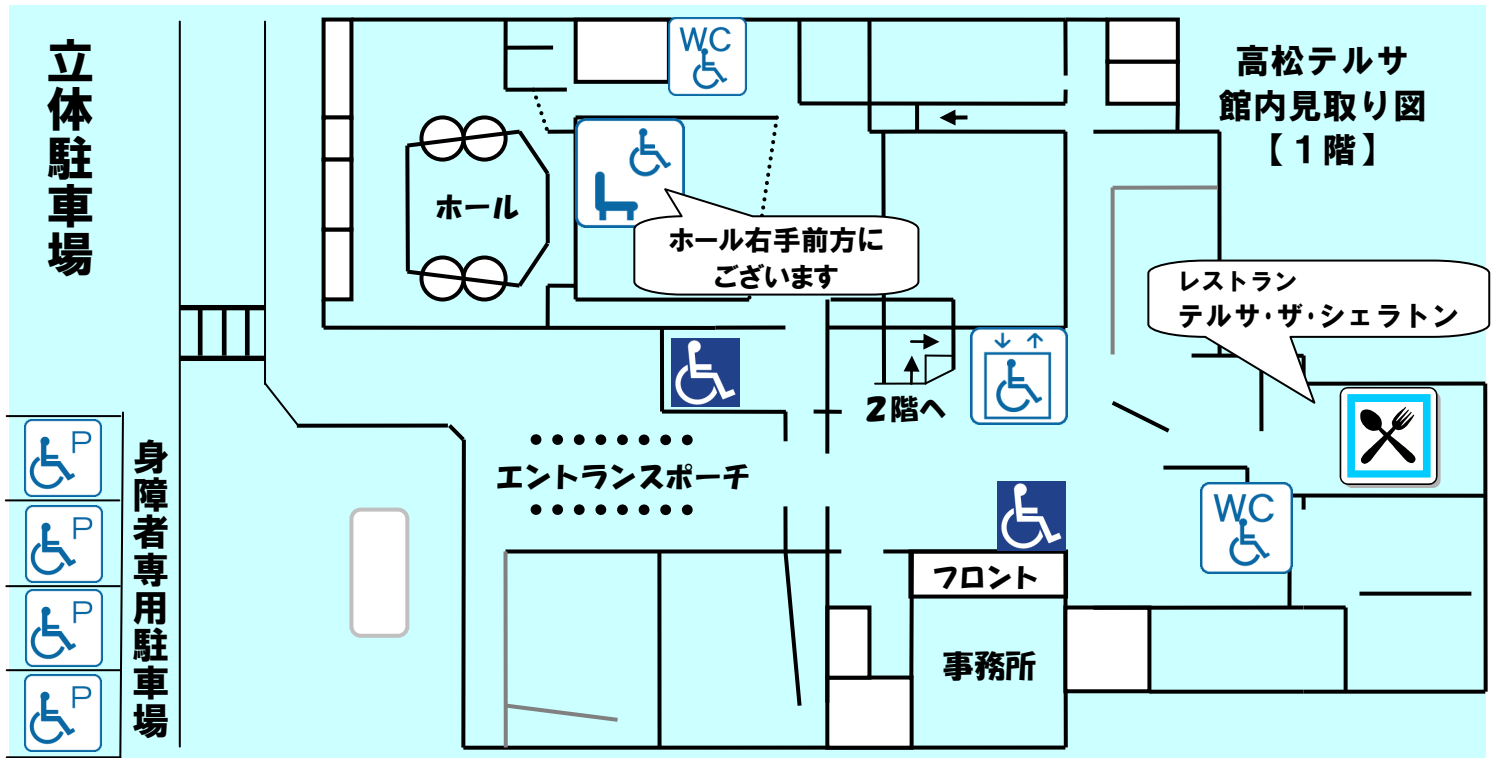

車いすでご来館のお客様へのご案内

高松テルサはバリアフリー・ユニバーサルデザイン推進活動に力を入れて取り組んでおります。

車いすをご利用のお客様にもおくつろぎいただけるよう車いすに対応した施設を揃えております。

お気軽に高松テルサにお越しくださいませ！

: 4F にバリアフリーの客室がございます。

◆表示案内

車いす
貸し出し
(4台まで)

車いす対応
トイレ

身障者専用
駐車場
(5台分)

車いす対応
観覧席

車いす対応
エレベーター

車いす対応
客室
(1室のみ)

車いすで
ご利用いただけます。

 **高松テルサ**

☎ 087-844-3511

●不便に思われたこと、ご意見・ご感想がございましたらお気軽にスタッフにお声掛けください。