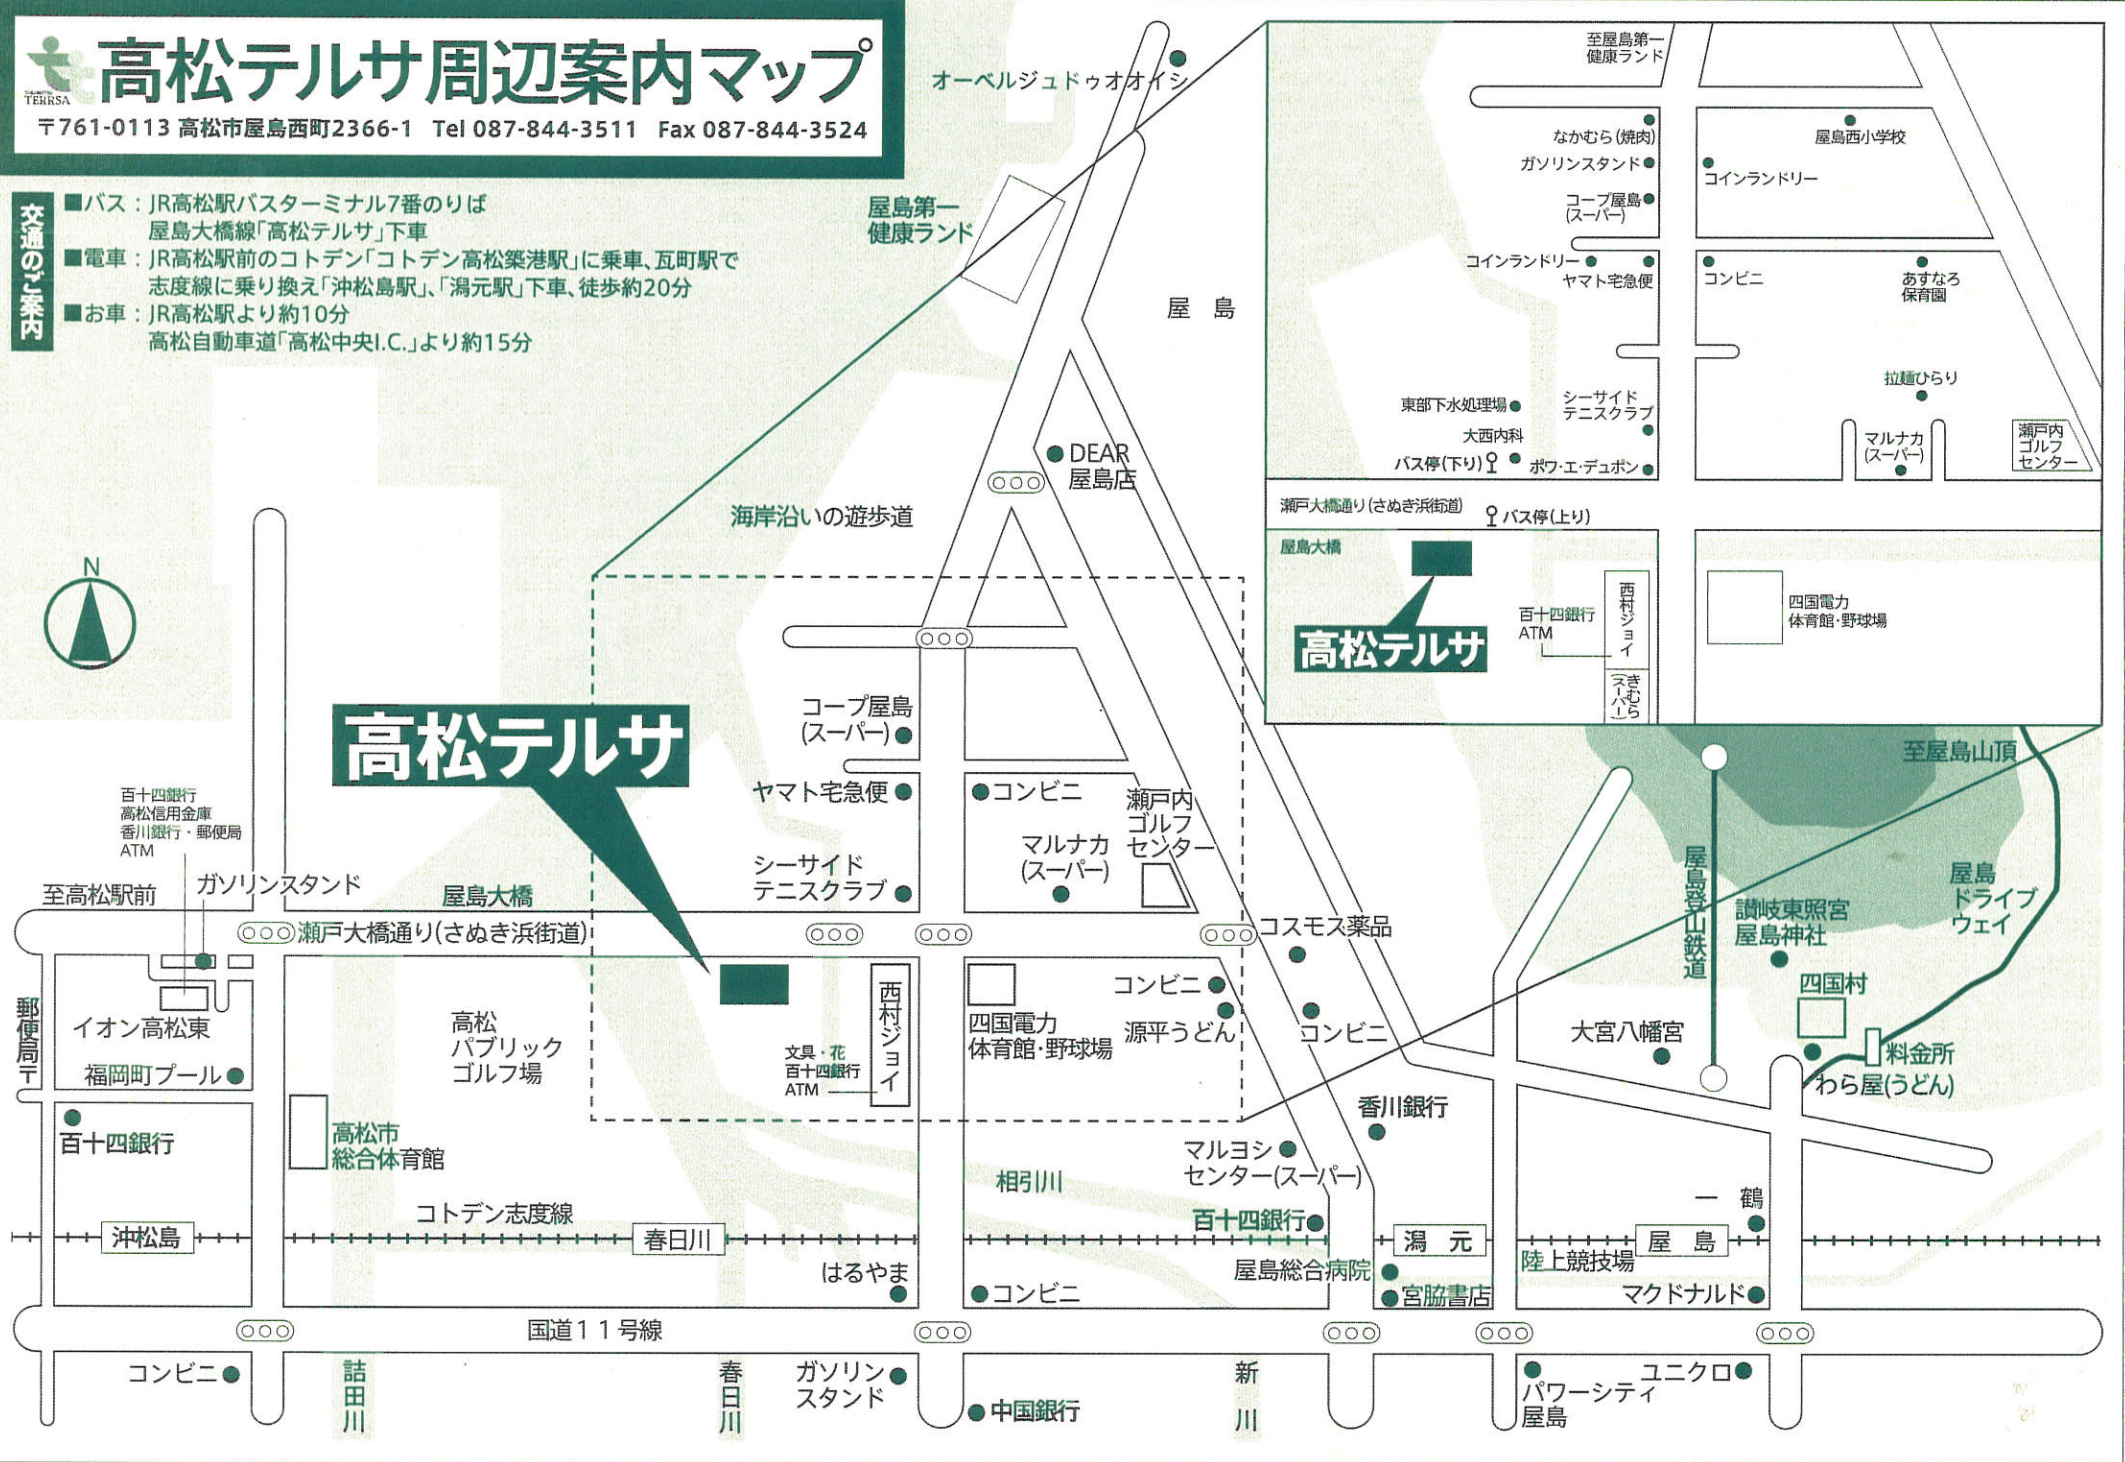

高松テルサ周辺案内マップ

〒761-0113 高松市屋島西町2366-1 Tel 087-844-3511 Fax 087-844-3524

交通のご案内

- バス：JR高松駅バスターミナル7番のりば
屋島大橋線「高松テルサ」下車
- 電車：JR高松駅前のコトデン「コトデン高松築港駅」に乗り、瓦町駅で志度線に乗り換え「沖松島駅」、「瀧元駅」下車、徒歩約20分
- お車：JR高松駅より約10分
高松自動車道「高松中央I.C.」より約15分

高松テルサ

百十四銀行
高松信用金庫
香川銀行・郵便局
ATM

至高松駅前

ガソリンスタンド

イオン高松東

福岡町プール

百十四銀行

沖松島

高松市総合体育館

コトデン志度線

春日川

国道11号線

コンビニ

詰田川

春日川

ガソリンスタンド